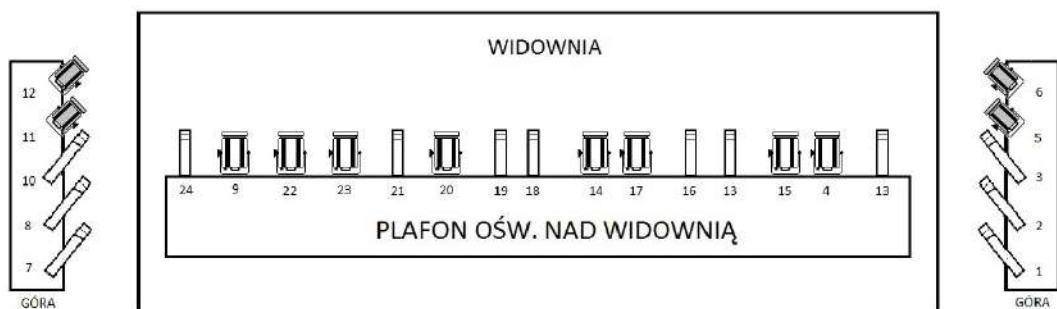

PLAN OŚWIETLENIA SCENY - KCK KWIDZYN

LEGENDA:

-  PC 1kW (29 sztuk)
-  PC 2kW (10 sztuk)
-  PROFILE 750W (17 sztuk)
-  DTS 575W WASH (4 sztuki)
-  DTS 250W SPOT (4 sztuki)
-  PAR 64 (6 sztuk)
-  PAR LED MLZ-56 (8 sztuk)
-  ARC400 DTS (4 sztuki)
-  INNO COLOR BEAM Z-19 (4 sztuki)

PC 1kW (25 sztuk)
PROFILE 750W (21 sztuk)

-  PHANTOM 95LED SPOT (6 sztuk)
-  FOLLOW SPOT 1200W (1 sztuka)
-  Maszyna do dymu ANTARI 1500 + wentylator

REGULATORY FIRMY "STRAND" OBWODÓW 100
COMPULITE VECTOR VIOLET