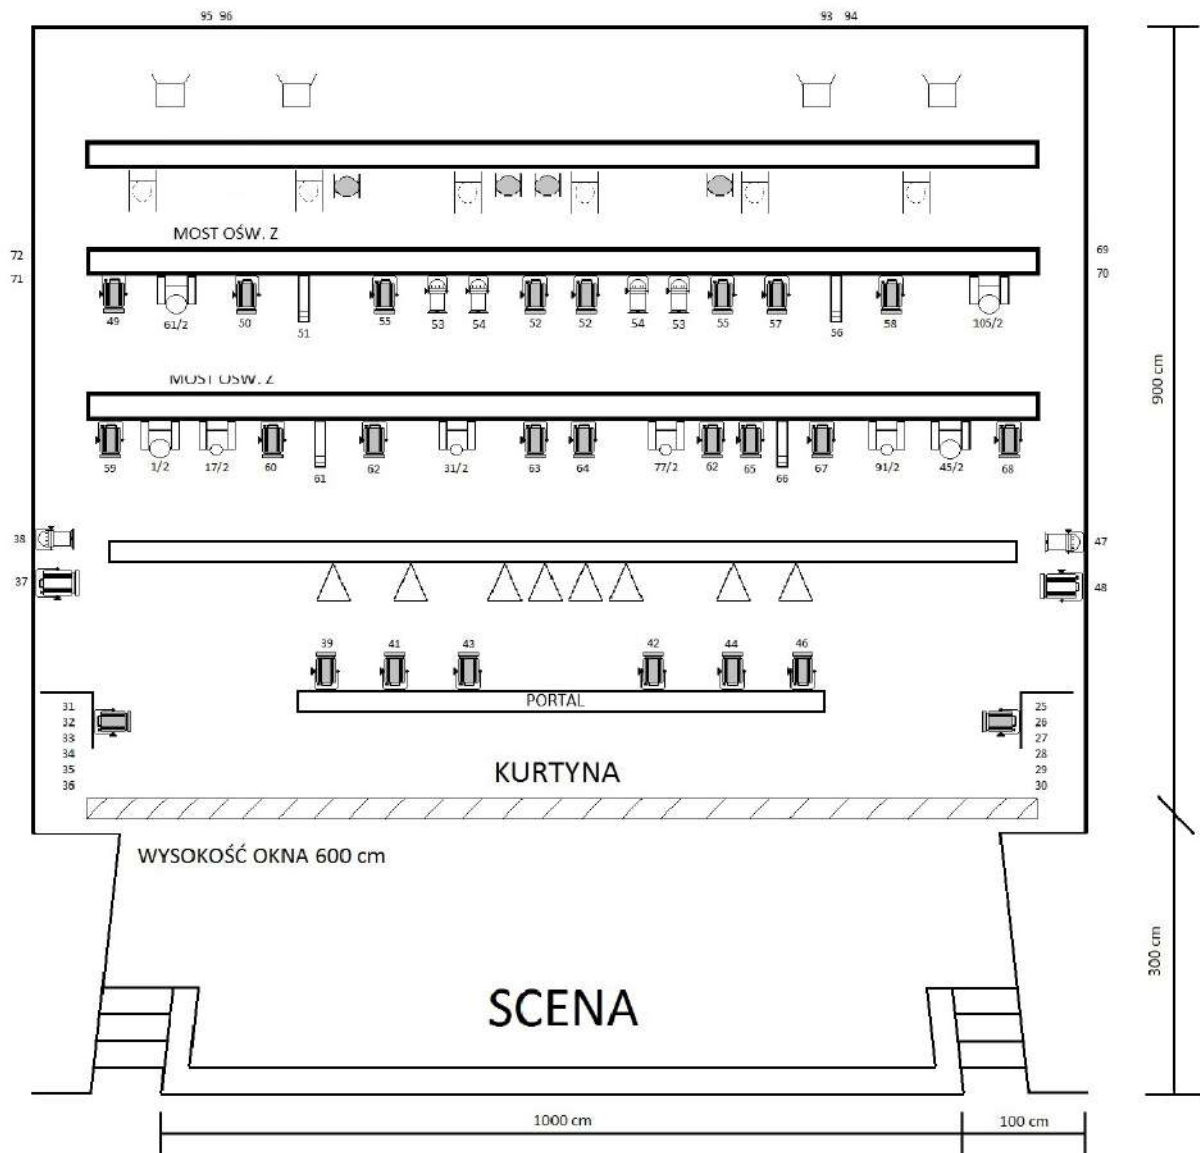

PLAN OŚWIETLENIA SCENY - KCK KWIDZYN

LEGENDA:

-  PC 1kW (29 sztuk)
-  PC 2kW (10 sztuk)
-  PROFILE 750W (17 sztuk)
-  DTS 575W WASH (4 sztuki)
-  DTS 250W SPOT (4 sztuki)
-  PAR 64 (6 sztuk)
-  PAR LED MLZ-56 (8 sztuk)
-  ARC400 DTS (4 sztuki)
-  INNO COLOR BEAM Z-19 (4 sztuki)

PC 1kW (25 sztuk)
PROFILE 750W (21 sztuk)

-  PHANTOM 95LED SPOT (6 sztuk)
-  FOLLOW SPOT 1200W (1 sztuka)
-  Maszyna do dymu ANTARI 1500 + wentylator

REGULATORY FIRMY "STRAND" OBWODÓW 100
COMPULITE VECTOR VIOLET